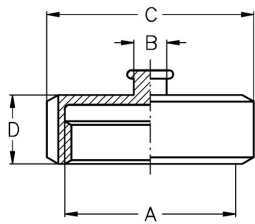

## Blindmutter mit Knopf für Kette

DN	A	B	C	D	AISI304		AISI316L-1.4404	
10	Rd 28x1/8"	10	38	18	412930	27,10	413030	26,10
15	Rd 34x1/8"	10	44	18	412931	25,70	413031	37,20
20	Rd 44x1/6"	10	54	20	412932	25,10	413032	38,90
25/1"	Rd 52x1/6"	10	63	21	412933	24,60	413033	30,60
32/1,25"	Rd 58x1/6"	10	70	21	412934	22,30	413034	39,50
40/1,5"	Rd 65x1/6"	10	78	21	412935	22,80	413035	32,40
50/2"	Rd 78x1/6"	10	92	22	412936	25,90	413036	38,30
65/2,5"	Rd 95x1/6"	10	112	25	412937	34,40	413037	47,20
3"	Rd 104x1/6"	10	119	25	412907	55,80	413007	Anfrage
80	Rd 110x1/4"	10	127	30	412938	52,50	413038	84,50
100/4"	Rd 130x1/4"	10	148	31	412939	71,20	413039	90,60
125	Rd 160x1/4"	10	178	34	412941	150,40	413041	316,80
150	Rd 190x1/4"	10	210	39	412942	435,50	413042	610,70

## Dichtscheibe für Blindmutter

DN	A	B	EPDM		FKM	
10	28	3	422530	1,10	422630	3,60
15	34	3	422531	1,40	422631	4,20
20	44	3	422532	1,60	422632	5,40
25/1"	52	3	422533	1,70	422633	6,90
32/1,25"	58	3	422534	2,00	422634	7,10
40/1,5"	65	3	422535	2,20	422635	12,60
50/2"	78	3	422536	2,30	422636	17,30
65/2,5"	95	3	422537	2,40	422637	19,60
3"	104	3	422507	3,30	422607	23,60
80	110	3	422538	3,40	422638	22,30
100/4"	130	3	422539	4,10	422639	32,20
125	160	3	422541	Anfrage	422641	Anfrage
150	190	3	422542	Anfrage	422642	Anfrage
200	240	3	422544	Anfrage	422644	Anfrage