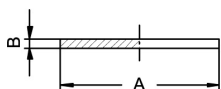

Dichtscheibe für Blindmutter

DN	A	B	NBR		PTFE	
10	28	3	422430	0,70	422730	Anfrage
15	34	3	422431	0,60	422731	Anfrage
20	44	3	422432	0,60	422732	Anfrage
25/1"	52	3	422433	0,70	422733	Anfrage
32/1,25"	58	3	422434	1,10	422734	Anfrage
40/1,5"	65	3	422435	0,90	422735	Anfrage
50/2"	78	3	422436	1,10	422736	Anfrage
65/2,5"	95	3	422437	1,40	422737	Anfrage
3"	104	3	422407	1,50	422707	Anfrage
80	110	3	422438	2,00	422738	Anfrage
100/4"	130	3	422439	3,30	422739	Anfrage